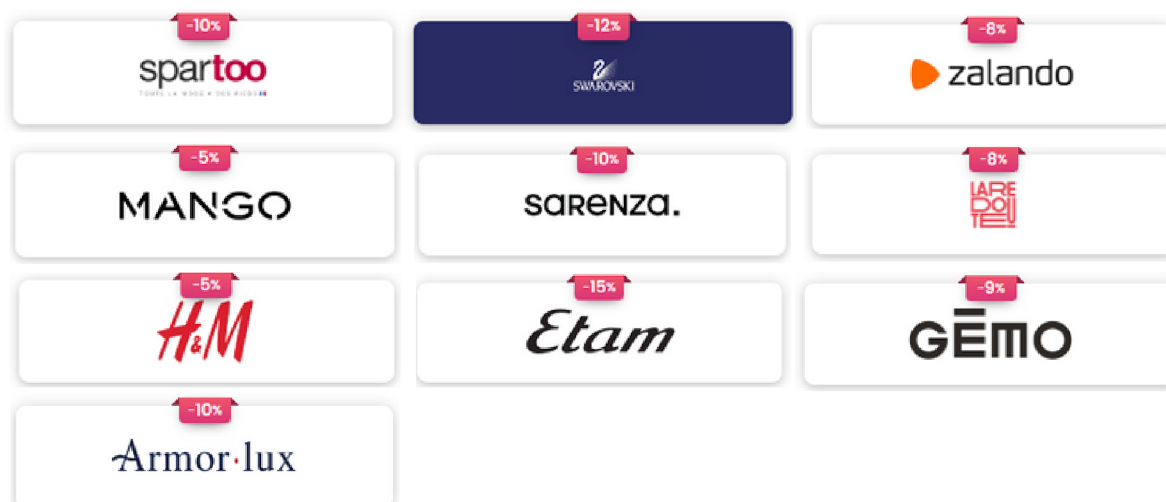

4

Validez votre compte via l'email de confirmation et accédez à walleo

5

Parcourez la plateforme et trouvez l'enseigne qui correspond à vos besoins

6

Payez en toute sécurité et **recevez votre e-bon d'achat dans votre portefeuille**

7

Utilisez votre e-bon d'achat **sans connexion internet** en magasin ou en ligne* !

Les enseignes disponibles

Alimentaire

Maison

Mode

Enseignes et remises valables au 01/11/2022. Susceptibles d'être modifiées.

Les enseignes disponibles

Enfant

Sport

Beauté

		
---	---	---